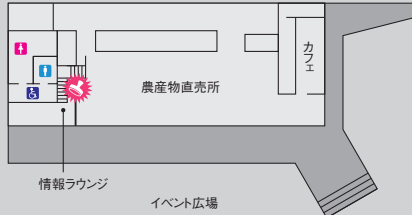

MAP

至坂東 I.C. 468 常総 I.C. 至つくば中央 I.C. 鬼怒川

トイレ	男 17
	女 21
身障者用	2
オストメイトあり	2
P 駐車場	大型 48
	普通 116
	身障者用 4
	2輪車用 16
EV充電器	
EV急速充電器	
無線LAN	

MEMO

スタンプ設置場所 9:00~17:00(予定)

- 休館日
無休(予定)
- 営業時間
9:00~17:00(予定)
※施設により営業時間は異なります。